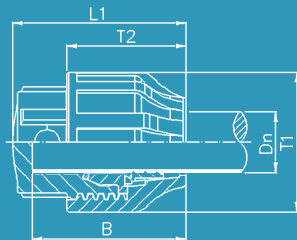

**ENDKAPPE  
END CAP  
BOUCHON**

CODE	Dn	L1	T1	T2	B		WEIGHT X BOX KG	VOLUME X BOX m <sup>3</sup>
705016G3	16	55,5	47	40,2	50,5	120	4,97	0,019
705020G3	20	56,5	47	40,2	50,5	120	4,71	
705025G3	25	62,5	54	46	56	70	3,45	
705032G3	32	69	64,5	49	60,5	50	3,96	
705040G3	40	86	80	58	76	24	3,24	
705050G3	50	100,6	94	70	91	28	6,56	0,037
705063G3	63	118	117	86	105,5	30	14,23	0,074
705075G3	75	158,5	126	108	142	20	14,28	
705090G3	90	171	146	117,5	156,5	16	15,51	
705110G3	110	195,5	176,5	139	181	6	13,33	