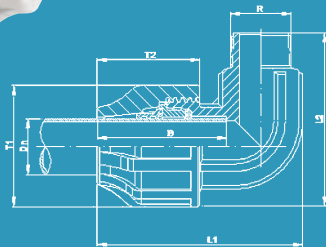

WINKEL 90° MIT AG
90° ELBOW MALE THREAD
COUDE MÂLE 90°

CODE	Dn	R	L1	L2	T1	T2	B		WEIGHT X BOX KG	VOLUME X BOX m ³
707016G3	16	1/2"	80,5	70,5	47	40,2	51	70	4,00	0,019
707020G3	20	1/2"	82	67,5	47	40,2	53		3,74	
707021G3		3/4"	82,5	67	47	40,2	53		3,74	
707024G3	25	1/2"	92	79	54	46	58,5	40	3,09	
707025G3		3/4"	93	74,5	54	46	58,5		2,84	
707026G3		1"	92	81	54	46	59		2,84	
707031G3	32	3/4"	105,5	83,5	64,5	49	60,5	30	3,90	
707032G3		1"	102,5	92,5	64,5	49	61		3,81	
707033G3		1 1/4"	104	90	64,5	50	60,5		3,90	
707039G3	40	1"	125,5	105	80	58	75,5	15	3,01	
707040G3		1 1/4"	127	106	80	58	76		3,01	
707050G3	50	1 1/2"	153	128	94	70	91,5	18	6,24	
707063G3	63	2"	176	141	117	86	100,5	20	12,68	0,074