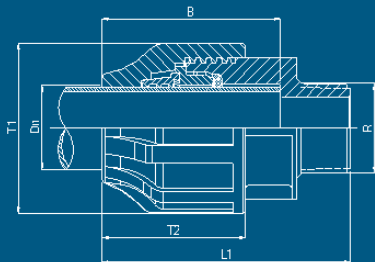

**ADAPTER MIT AG
MALE ADAPTER
RACCORD MÂLE**

CODE	Dn	R	L1	T1	T2	B		WEIGHT X BOX KG	VOLUME X BOX m ³
704016G3	16	1/2"	71	47	40,2	49,5	90	3,76	0,019
704017G3		3/4"	71,5	47	40,2	50,5		3,80	
704020G3	20	1/2"	72	47	40,2	52	86	3,58	
704021G3		3/4"	72,5	47	40,2	52,5		3,41	
704024G3	25	1/2"	79	54	46	57,5	60	3,06	
704025G3		3/4"	80,5	54	46	59		3,16	
704026G3		1"	83	54	46	59		3,02	
704031G3	32	3/4"	84	64,5	49	61,5	40	3,16	
704032G3		1"	86,5	64,5	49	61		3,31	
704033G3		1 1/4"	87,5	64,5	49	61,5		3,46	
704038G3	40	3/4"	106	80	58	76,5	22	3,02	
704039G3		1"	105	80	58	71		3,19	
704040G3		1 1/4"	104,5	80	58	76		3,32	
704041G3		1 1/2"	105	80	58	75		3,30	
704049G3	50	1 1/4"	118	94	70	91,5	27	6,36	0,037
704050G3		1 1/2"	121	94	70	91,5		6,57	
704051G3	63	2"	122	94	70	92	25	5,70	0,074
704062G3		1 1/2"	137	117	86	102,5		12,79	
704063G3		2"	139	117	86	103,5		12,79	
704064G3	75	2 1/2"	137,5	117	86	107,5	18	12,88	
704074G3		2"	180,5	126	108	141,5		11,33	
704075G3	90	2 1/2"	184	126	108	143,5	12	11,03	
704076G3		3"	182	126	108	141,5		11,03	
704090G3	110	3"	200	146	117,5	157,5	6	11,50	
704110G3		4"	230,5	176,5	139	176		10,00	