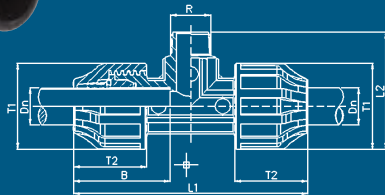

T-STÜCK MIT AG
90° TEE MALE THREADED OFFTAKE
TÉ À FILETAGE CENTRAL

CODE	Dn	R	L1	L2	T1	T2	B		WEIGHT X BOX KG	VOLUME X BOX m ³
711016G3	16	1/2"	129,5	71	47	40,2	52	40	3,63	0,019
711020G3	20	1/2"	132	69,5	47	40,2	53		3,63	
711021G3		3/4"	132	72	47	40,2	53		3,75	
711024G3	25	1/2"	147,5	72	54	46	59	25	2,87	
711025G3		3/4"	147,5	74,5	54	46	59		2,87	
711026G3		1"	147,5	80	54	46	59		3,00	
711031G3	32	3/4"	160	87,5	64,5	49	61	15	2,80	
711032G3		1"	160	93	64,5	49	61,5		2,93	
711033G3		1 1/4"	153	80	64,5	49	61		2,97	
711039G3	40	1"	198,5	102,5	80	58	76	9	2,98	
711040G3		1 1/4"	198	106	80	58	76		2,98	
711050G3	50	1 1/2"	241	123,5	94	70	91,5	10	5,45	0,037
711063G3	63	2"	269	144	117	86	100	12	12,14	0,074