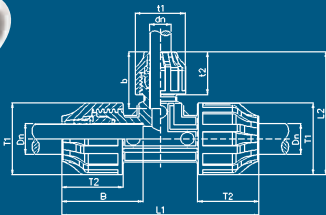

**T-STÜCK REDUZIERT**  
**90° REDUCING TEE**  
**TÉ REDUITE 90°**

CODE	Dn	dn	L1	L2	T1	T2	t1	t2	B/b		WEIGHT X BOX KG	VOLUME X BOX m <sup>3</sup>
713020G3	20	16	132	88	47	40,2	47	40,2	53 / 53	20	2,80	0,019
713024G3	25	16	147	99,5	54	40,2	47	40,2	58,5 / 51,35		2,92	
713025G3	25	20	147	101	54	45,8	47	40,2	59 / 53		2,92	
713032G3	32	25	159	120,5	64,5	48,5	54	46	61 / 59	12	2,75	0,037
713040G3	40	32	198,5	140	80	58	64,5	49	76 / 61,5	8	3,12	
713049G3	50	32	240	148,5	94	70	64,5	49	91 / 64	8	5,23	
713050G3		40	240,5	165	94	70	80	58	92 / 75,5		5,23	
713063G3	63	50	268,5	188,5	117	85,5	94	70	99,5 / 90	8	9,32	0,074